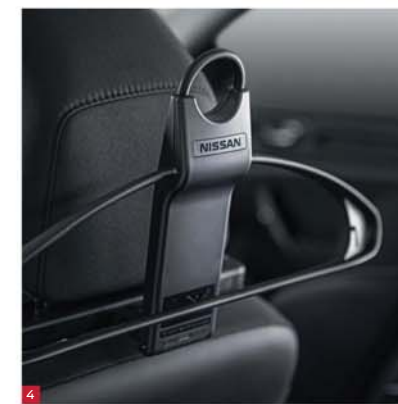

Per cruscotto - KB289-00003

9 SUPPORTO PER SMARTPHONE MagicMOUNT

Per cruscotto/finestrino - KB289-00005

I supporti per smartphone Nissan si adattano a smartphone di ogni tipo e dimensione.

STYLING INTERNO